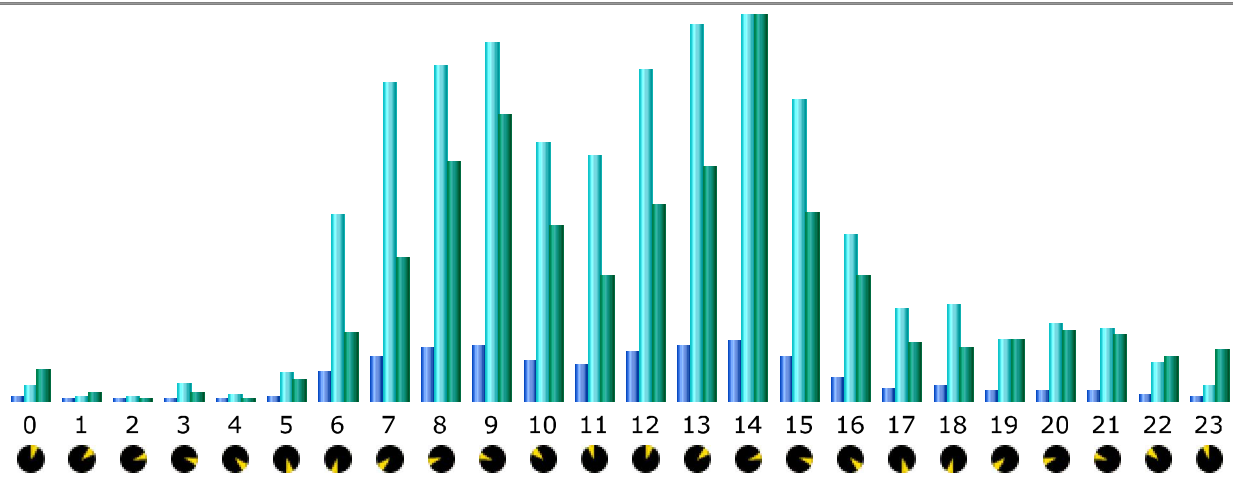

Hours

Hours	Pages	Hits	Bandwidth	Hours	Pages	Hits	Bandwidth
00	47	289	35.85 MB	12	1,007	6,878	221.19 MB
01	20	78	8.83 MB	13	1,115	7,816	264.02 MB
02	16	87	1.48 MB	14	1,205	8,006	433.10 MB
03	34	321	8.84 MB	15	926	6,252	209.45 MB
04	23	92	1.68 MB	16	461	3,453	140.91 MB
05	64	560	23.70 MB	17	257	1,893	63.78 MB
06	605	3,828	75.64 MB	18	283	1,979	57.99 MB
07	909	6,586	159.83 MB	19	194	1,259	69.00 MB
08	1,086	6,960	268.59 MB	20	208	1,565	78.93 MB
09	1,118	7,454	321.73 MB	21	180	1,472	73.39 MB
10	826	5,374	195.24 MB	22	106	792	49.82 MB
11	728	5,083	141.67 MB	23	60	308	57.43 MB